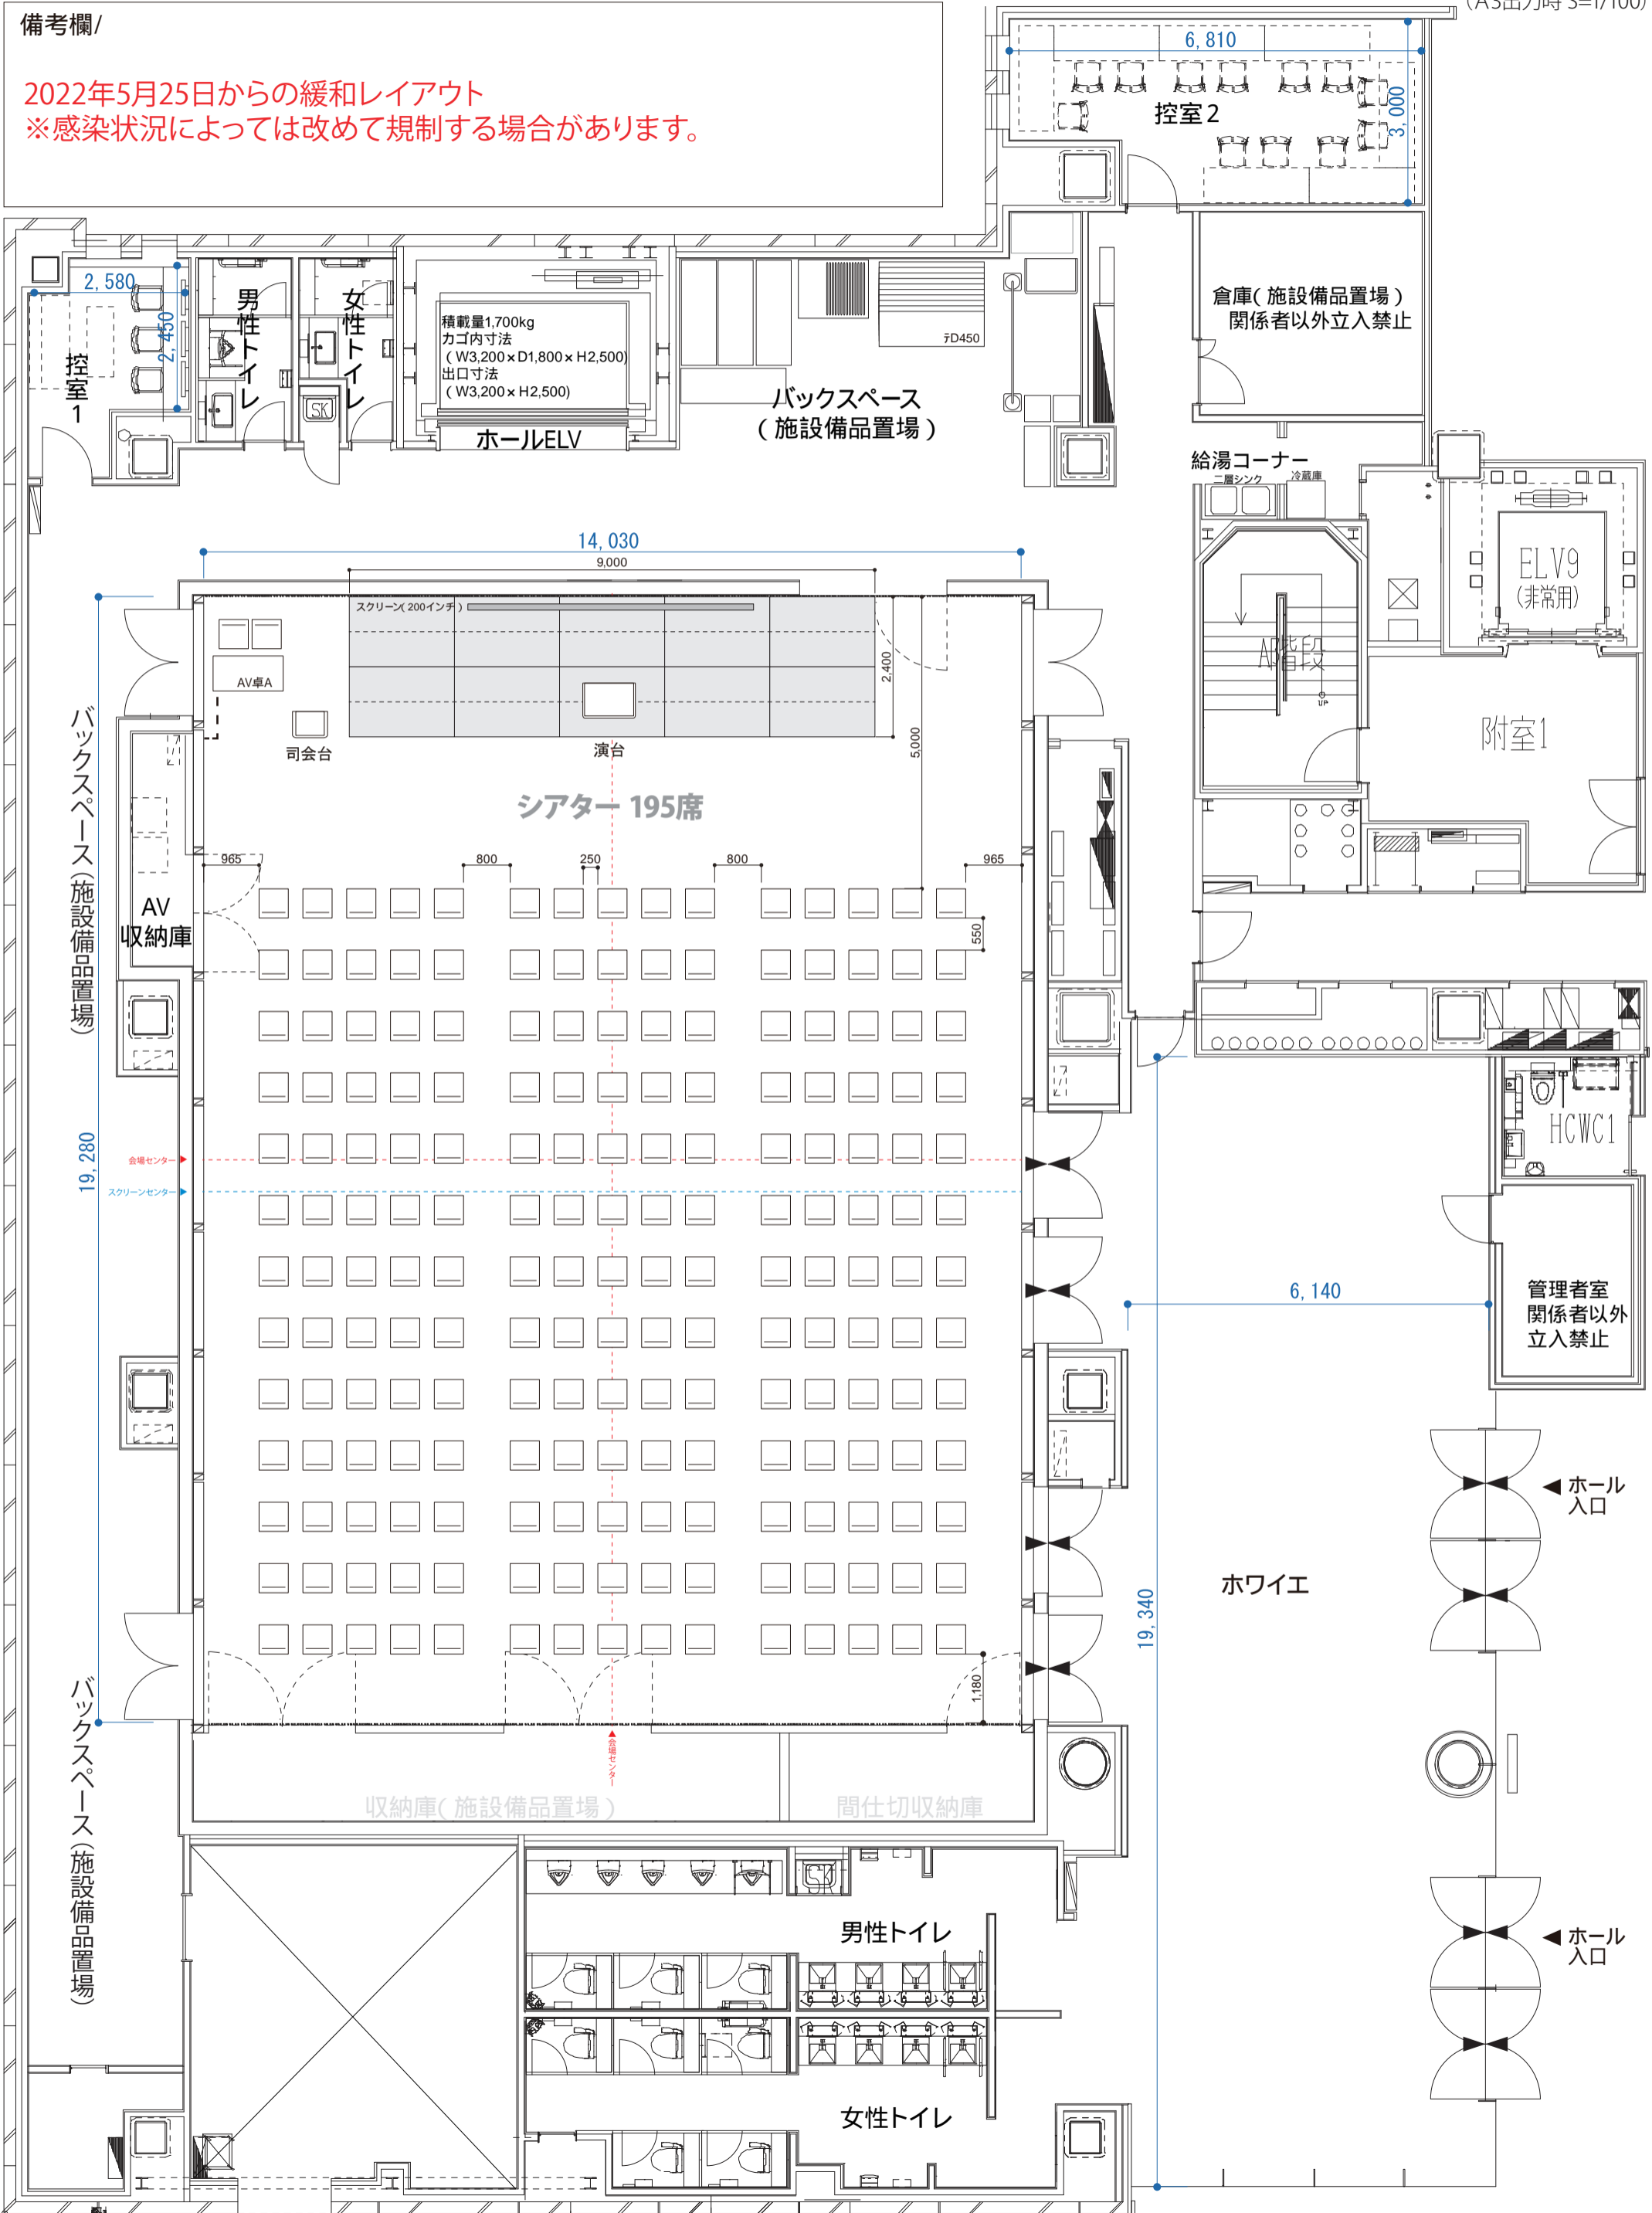

開催日:	催事名:	2F - 日報ホール 全面( 270㎡ ) ホワイト	シアター形式(たて使い)
作成日:	作成者:		収容人数/195席

(A3出力時 S=1/100)

備考欄/

2022年5月25日からの緩和レイアウト  
 ※感染状況によっては改めて規制する場合があります。

開催日:	催事名:	( 0 )	スクール形式(たて使い)
作成日:	作成者:		収容人数/180席

備考欄/  
 2022年5月25日からの緩和レイアウト  
 ※感染状況によっては改めて規制する場合があります。