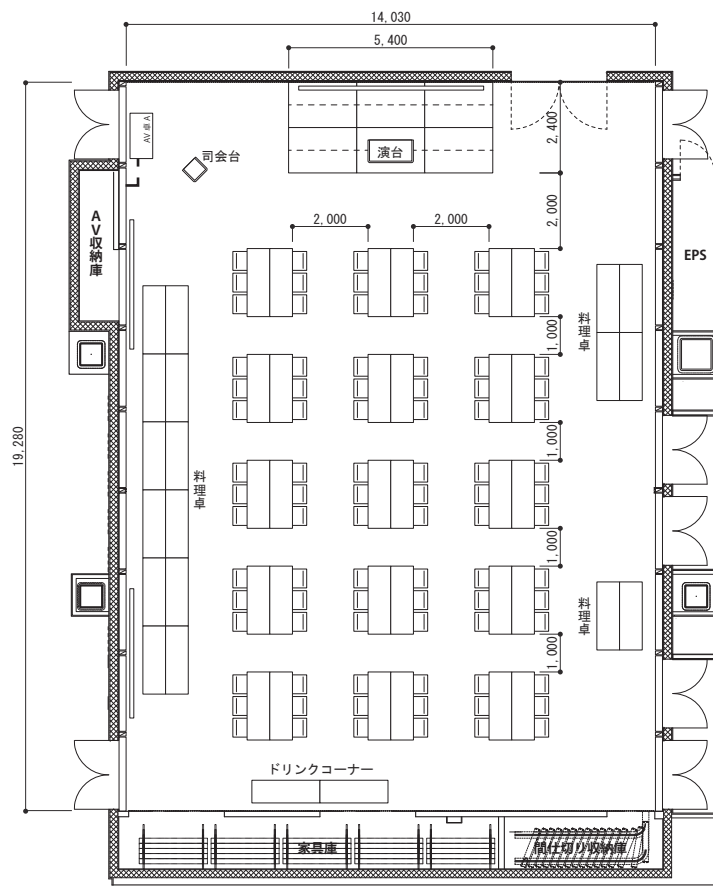

■貸出スペースは、日報ホール内
(ホワイエ・バックヤード含)
なります。

※分割時、AホールとBホールの大
きさは異なります。

<参考レイアウト内_会場備品>

- ・ポータブルステージ
- ・演台
- ・スタッキングチェア (約50cm×約50cm)
- ・テーブル (W180cm×D60cm)
- ・音響映像卓A、B (天井スピーカ常設)

2F - 日報ホール__全面(270㎡)

■貸出スペースは、日報ホール内
(ホワイエ・バックヤード含)
なります。
※分割時、AホールとBホールの大
きさは異なります。

<参考レイアウト内__会場備品>

- ・ポータブルステージ
- ・演台
- ・スタッキングチェア (約50cm×約50cm)
- ・音響映像卓A、B (天井スピーカ常設)

2F - 日報ホール__分割 (Aホール:150㎡ / Bホール:120㎡)

■貸出スペースは、日報ホール内
(ホワイエ・バックヤード含)と
なります。

※分割時、AホールとBホールの大
きさは異なります。

<参考レイアウト内__会場備品>

- ・ポータブルステージ
- ・演台
- ・スタッキングチェア(約50cm×約50cm)
- ・音響映像卓A、B(天井スピーカ常設)

2F - 日報ホール__全面(270㎡)

■貸出スペースは、日報ホール内
(ホワイエ・バックヤード含)
となります。

<参考レイアウト内_会場備品>

- ・ポータブルステージ
- ・演台
- ・司会台
- ・スタッキングチェア(約50cm×約50cm)
- ・テーブル(W180cm×D60cm)
- ・音響映像卓A(天井スピーカ常設)

パーティー形式(たて使い)

収容人数/90名(6名掛け)

2F - 日報ホール__全面(270㎡)

■貸出スペースは、日報ホール内
(ホワイエ・バックヤード含)と
なります。

<参考レイアウト内_会場備品>

- ・ポータブルステージ
- ・演台
- ・司会台
- ・テーブル(W180cm×D60cm)
- ・音響映像卓A(天井スピーカ常設)

パーティー形式(よこ使い)

収容人数/90名(6名掛け)