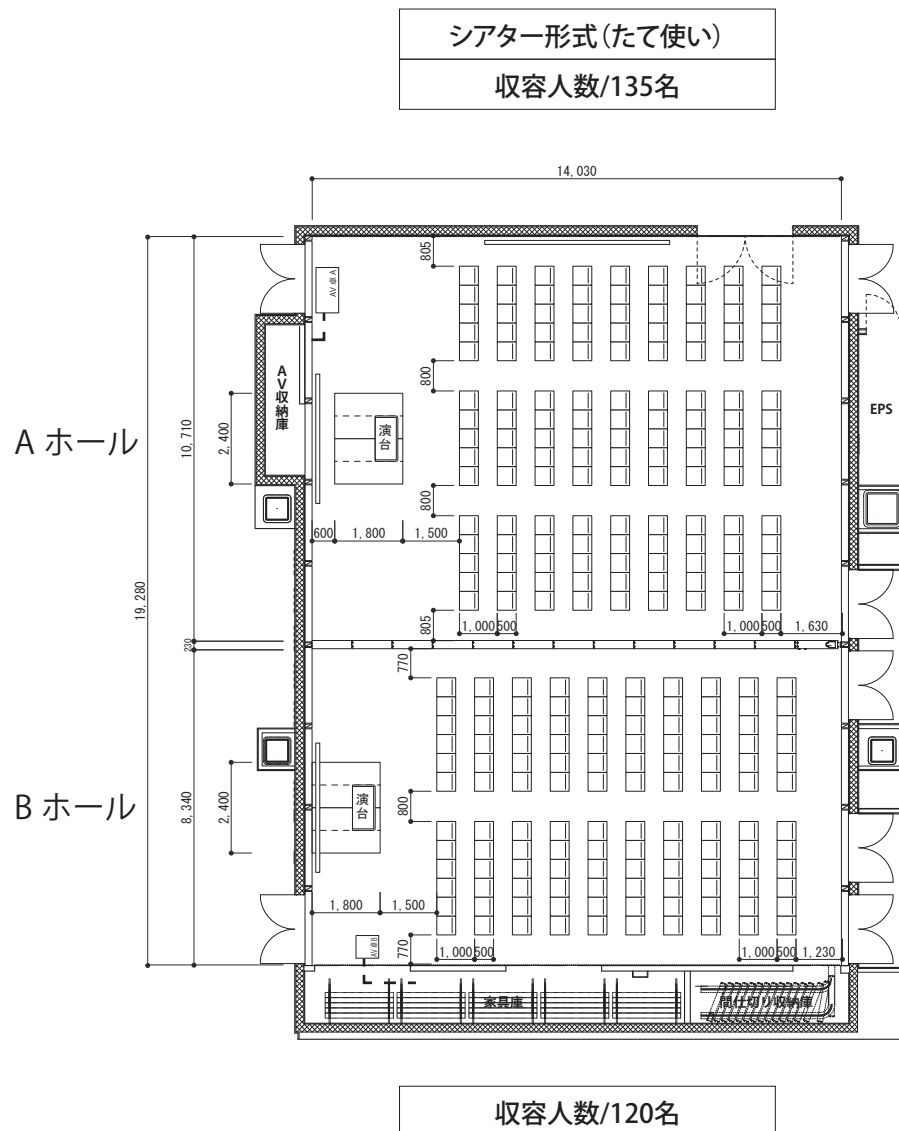

<参考レイアウト内_会場備品>

- ・ポータブルステージ
- ・演台
- ・スタッキングチェア(約50cm×約50cm)
- ・テーブル(W180cm×D60cm)
- ・音響映像卓A、B(天井スピーカー常設)

スクール形式(よこ使い)

収容人数/72名(3名掛け)

収容人数/54名(3名掛け)

2F - 日報ホール__全面(270m²)

■貸出スペースは、日報ホール内
(ホワイエ・バックヤード含)と
なります。

<参考レイアウト内__会場備品>

- ・ポータブルステージ
- ・演台
- ・スタッキングチェア(約50cm×約50cm)
- ・テーブル(W180cm×D60cm)
- ・音響映像卓A(天井スピーカ常設)

シアター形式(よこ使い)

収容人数/200名

2F - 日報ホール__分割 (Aホール:150㎡ / Bホール:120㎡)

■貸出スペースは、日報ホール内
(ホワイエ・バックヤード含)
となります。

※分割時、AホールとBホールの大
きさは異なります。

<参考レイアウト内__会場備品>

- ・ポータブルステージ
- ・演台
- ・スタッキングチェア (約50cm×約50cm)
- ・音響映像卓A、B (天井スピーカ常設)

2F - 日報ホール__分割 (Aホール:150㎡ / Bホール:120㎡)

■貸出スペースは、日報ホール内
(ホワイエ・バックヤード含)と
なります。

※分割時、AホールとBホールの大
きさは異なります。

<参考レイアウト内__会場備品>