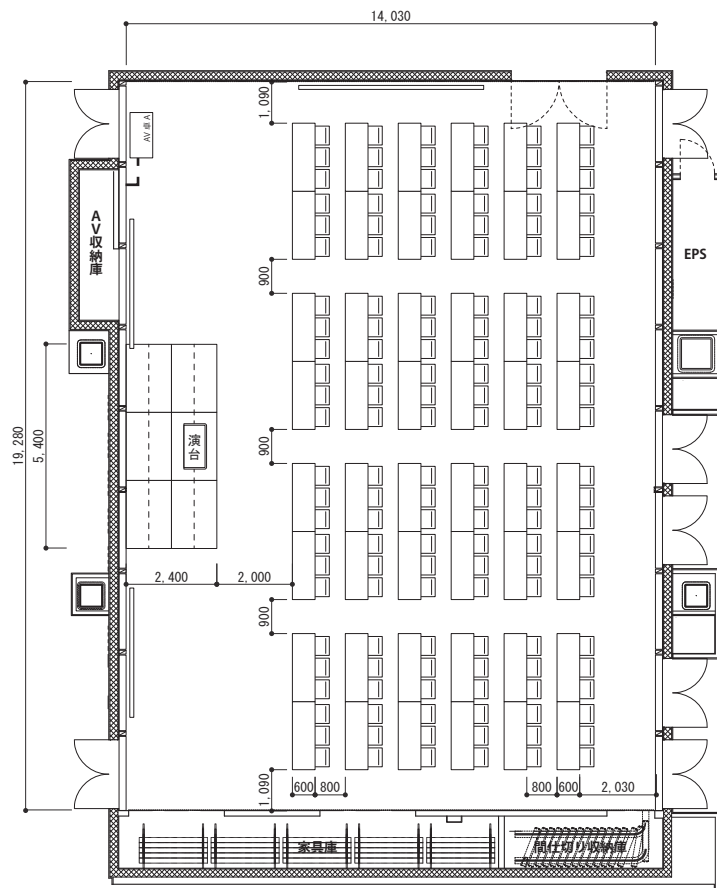

2F - 日報ホール__全面 (270㎡)

■貸出スペースは、日報ホール内
(ホワイエ・バックヤード含)
となります。

<参考レイアウト内_会場備品>

- ・ポータブルステージ
- ・演台
- ・スタッキングチェア(約50cm×約50cm)
- ・テーブル(W180cm×D60cm)
- ・音響映像卓A(天井スピーカ常設)

スクール形式(たて使い)

収容人数/180名(3名掛け)

2F - 日報ホール__全面(270㎡)

■貸出スペースは、日報ホール内
(ホワイエ・バックヤード含)
なります。

<参考レイアウト内__会場備品>

- ・ポータブルステージ
- ・演台
- ・スタッキングチェア(約50cm×約50cm)
- ・テーブル(W180cm×D60cm)
- ・音響映像卓A(天井スピーカ常設)

スクール形式(よこ使い)

収容人数/144名(3名掛け)

2F - 日報ホール__分割 (Aホール:150㎡ / Bホール:120㎡)

■貸出スペースは、日報ホール内
(ホワイエ・バックヤード含)
なります。

※分割時、AホールとBホールの大
きさは異なります。

<参考レイアウト内_会場備品>

- ・ポータブルステージ
- ・演台
- ・スタッキングチェア (約50cm×約50cm)
- ・テーブル (W180cm×D60cm)
- ・音響映像卓A、B (天井スピーカ常設)

2F - 日報ホール__全面(270㎡)

■貸出スペースは、日報ホール内
(ホワイエ・バックヤード含)
なります。
※分割時、AホールとBホールの大
きさは異なります。

<参考レイアウト内__会場備品>

- ・ポータブルステージ
- ・演台
- ・スタッキングチェア(約50cm×約50cm)
- ・テーブル(W180cm×D60cm)
- ・音響映像卓A(天井スピーカ常設)

シアター形式(よこ使い)

収容人数/200名

2F - 日報ホール__分割 (Aホール:150㎡ / Bホール:120㎡)

■貸出スペースは、日報ホール内
(ホワイエ・バックヤード含)
となります。

※分割時、AホールとBホールの大
きさは異なります。