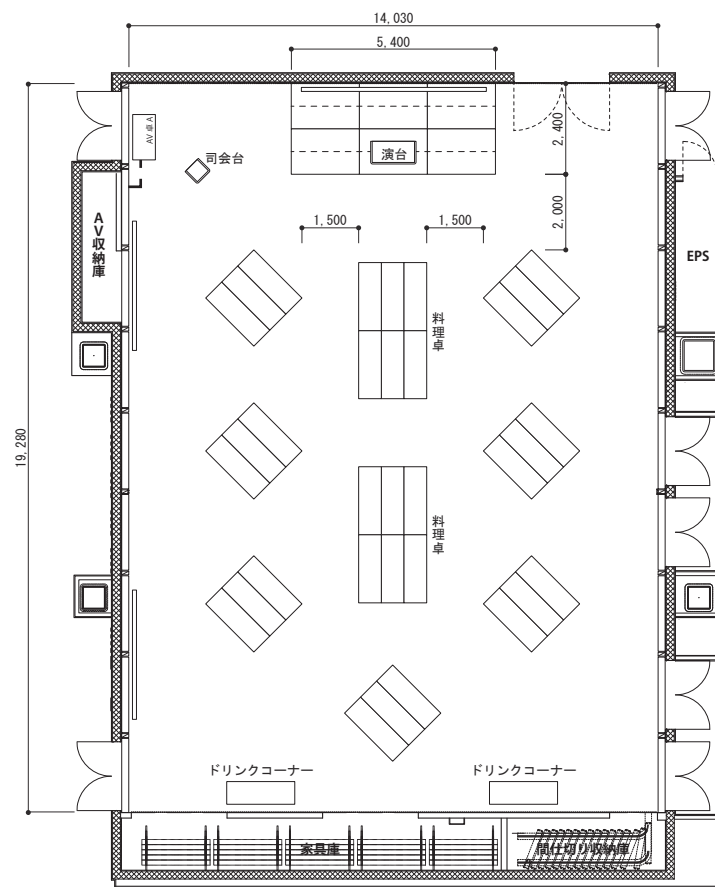

■貸出スペースは、日報ホール内
(ホワイエ・バックヤード含)
なります。

※分割時、AホールとBホールの大
きさは異なります。

<参考レイアウト内_会場備品>

- ・ポータブルステージ
- ・演台
- ・スタッキングチェア (約50cm×約50cm)
- ・テーブル (W180cm×D60cm)
- ・音響映像卓A、B (天井スピーカ常設)

2F - 日報ホール__全面(270㎡)

■貸出スペースは、日報ホール内
(ホワイエ・バックヤード含)
なります。
※分割時、AホールとBホールの大
きさは異なります。

パーティー形式(たて使い)

収容人数/90名(6名掛け)

2F - 日報ホール__全面(270㎡)

■貸出スペースは、日報ホール内
(ホワイエ・バックヤード含)と
なります。

<参考レイアウト内_会場備品>

- ・ポータブルステージ
- ・演台
- ・司会台
- ・テーブル(W180cm×D60cm)
- ・音響映像卓A(天井スピーカ常設)

パーティー形式(よこ使い)

収容人数/90名(6名掛け)

2F - 日報ホール__全面(270㎡)

■貸出スペースは、日報ホール内
(ホワイエ・バックヤード含)と
なります。

<参考レイアウト内__会場備品>

- ・ポータブルステージ
- ・演台
- ・司会台
- ・テーブル(W180cm×D60cm)
- ・音響映像卓A(天井スピーカ常設)

パーティー形式(たて使い)

収容人数/63~112名(立食9~16名:7卓)

2F - 日報ホール__全面(270㎡)

■貸出スペースは、日報ホール内
(ホワイエ・バックヤード含)
となります。

<参考レイアウト内__会場備品>

- ・ポータブルステージ
- ・演台
- ・司会台
- ・テーブル(W180cm×D60cm)
- ・音響映像卓A(天井スピーカ常設)

パーティー形式(よこ使い)
収容人数/90~160名(立食9~16名:10卓)