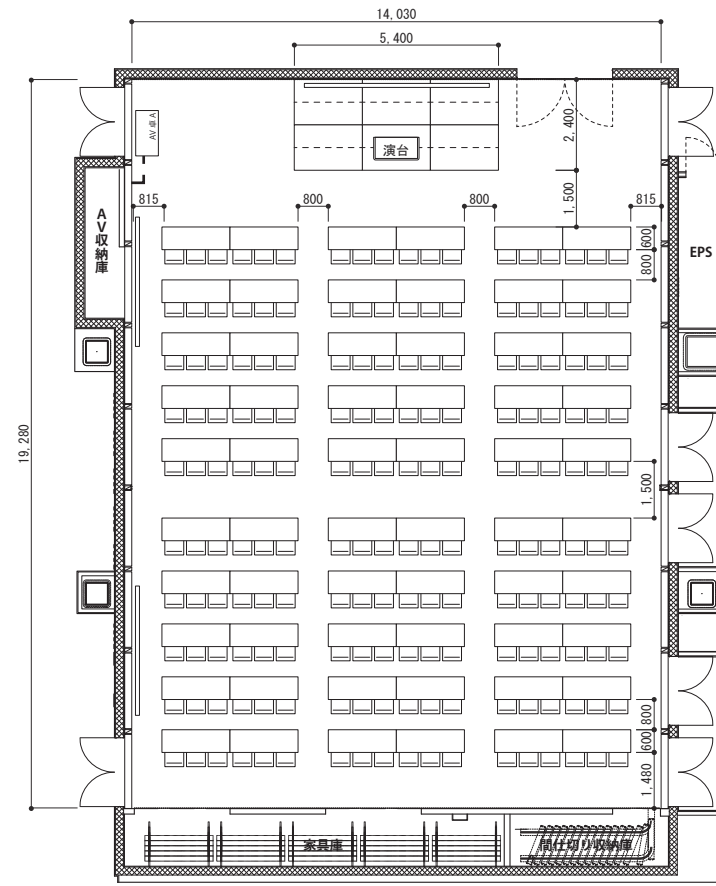

2F - 日報ホール__全面 (270㎡)

■貸出スペースは、日報ホール内
(ホワイエ・バックヤード含)
となります。

<参考レイアウト内_会場備品>

- ・ポータブルステージ
- ・演台
- ・スタッキングチェア(約50cm×約50cm)
- ・テーブル(W180cm×D60cm)
- ・音響映像卓A(天井スピーカ常設)

スクール形式(たて使い)

収容人数/180名(3名掛け)

2F - 日報ホール__全面(270㎡)

■貸出スペースは、日報ホール内
(ホワイエ・バックヤード含)
なります。

<参考レイアウト内__会場備品>

- ・ポータブルステージ
- ・演台
- ・スタッキングチェア(約50cm×約50cm)
- ・テーブル(W180cm×D60cm)
- ・音響映像卓A(天井スピーカ常設)

スクール形式(よこ使い)

収容人数/144名(3名掛け)

2F - 日報ホール__分割 (Aホール:150㎡ / Bホール:120㎡)

■貸出スペースは、日報ホール内
(ホワイエ・バックヤード含)
なります。

※分割時、AホールとBホールの大
きさは異なります。

<参考レイアウト内_会場備品>

- ・ポータブルステージ
- ・演台
- ・スタッキングチェア (約50cm×約50cm)
- ・テーブル (W180cm×D60cm)
- ・音響映像卓A、B (天井スピーカ常設)

2F - 日報ホール__全面(270㎡)

■貸出スペースは、日報ホール内
(ホワイエ・バックヤード含)
なります。
※分割時、AホールとBホールの大
きさは異なります。

<参考レイアウト内__会場備品>

- ・ポータブルステージ
- ・演台
- ・スタッキングチェア(約50cm×約50cm)
- ・テーブル(W180cm×D60cm)
- ・音響映像卓A(天井スピーカ常設)

シアター形式(よこ使い)

収容人数/200名

2F - 日報ホール__分割 (Aホール:150㎡ / Bホール:120㎡)

■貸出スペースは、日報ホール内
(ホワイエ・バックヤード含)
となります。

※分割時、AホールとBホールの大
きさは異なります。