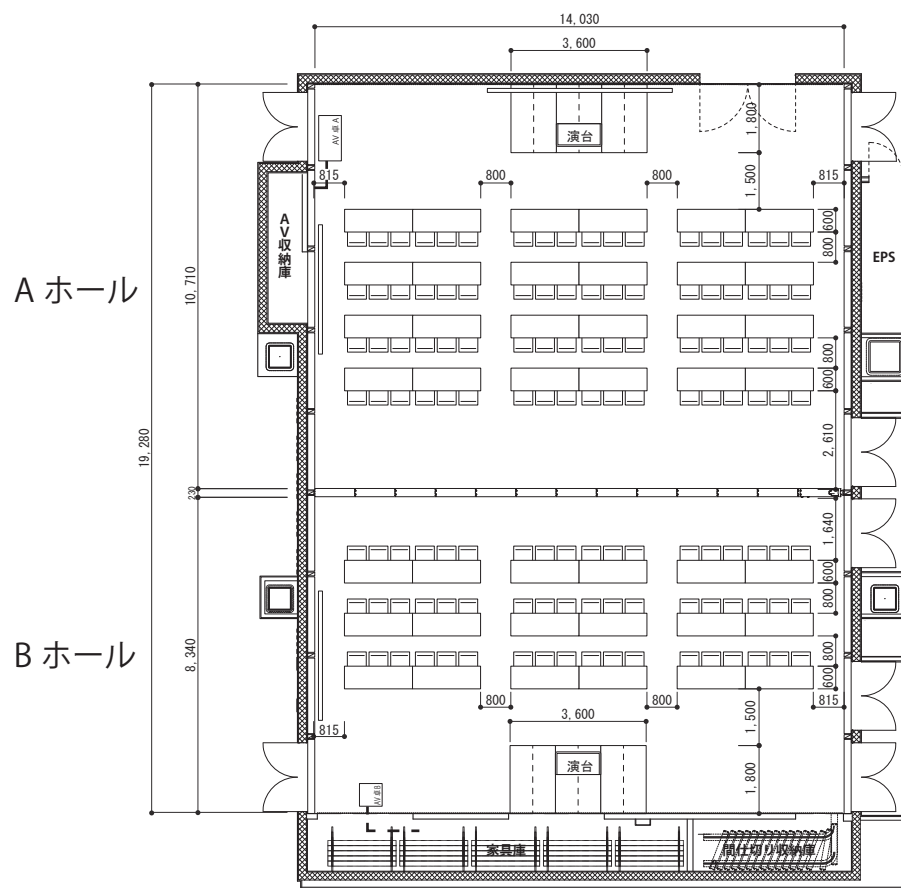

■貸出スペースは、日報ホール内
(ホワイエ・バックヤード含)
なります。

<参考レイアウト内__会場備品>

- ・ポータブルステージ
- ・演台
- ・スタッキングチェア(約50cm×約50cm)
- ・テーブル(W180cm×D60cm)
- ・音響映像卓A(天井スピーカ常設)

スクール形式(よこ使い)

収容人数/144名(3名掛け)

2F - 日報ホール__分割 (Aホール:150㎡ / Bホール:120㎡)

■貸出スペースは、日報ホール内
(ホワイエ・バックヤード含)
なります。

※分割時、AホールとBホールの大
きさは異なります。

<参考レイアウト内_会場備品>

- ・ポータブルステージ
- ・演台
- ・スタッキングチェア (約50cm×約50cm)
- ・テーブル (W180cm×D60cm)
- ・音響映像卓A、B (天井スピーカ常設)

2F - 日報ホール__全面(270㎡)

■貸出スペースは、日報ホール内
(ホワイエ・バックヤード含)
なります。
※分割時、AホールとBホールの大
きさは異なります。

<参考レイアウト内_会場備品>

- ・ポータブルステージ
- ・演台
- ・スタッキングチェア(約50cm×約50cm)
- ・テーブル(W180cm×D60cm)
- ・音響映像卓A、B(天井スピーカー常設)

スクール形式(よこ使い)

収容人数/72名(3名掛け)

収容人数/54名(3名掛け)

2F - 日報ホール__全面(270m²)

■貸出スペースは、日報ホール内
(ホワイエ・バックヤード含)と
なります。

<参考レイアウト内__会場備品>

- ・ポータブルステージ
- ・演台
- ・スタッキングチェア(約50cm×約50cm)
- ・テーブル(W180cm×D60cm)
- ・音響映像卓A(天井スピーカ常設)

シアター形式(よこ使い)

収容人数/200名

2F - 日報ホール__分割 (Aホール:150㎡ / Bホール:120㎡)

■貸出スペースは、日報ホール内
(ホワイエ・バックヤード含)
となります。

※分割時、AホールとBホールの大
きさは異なります。