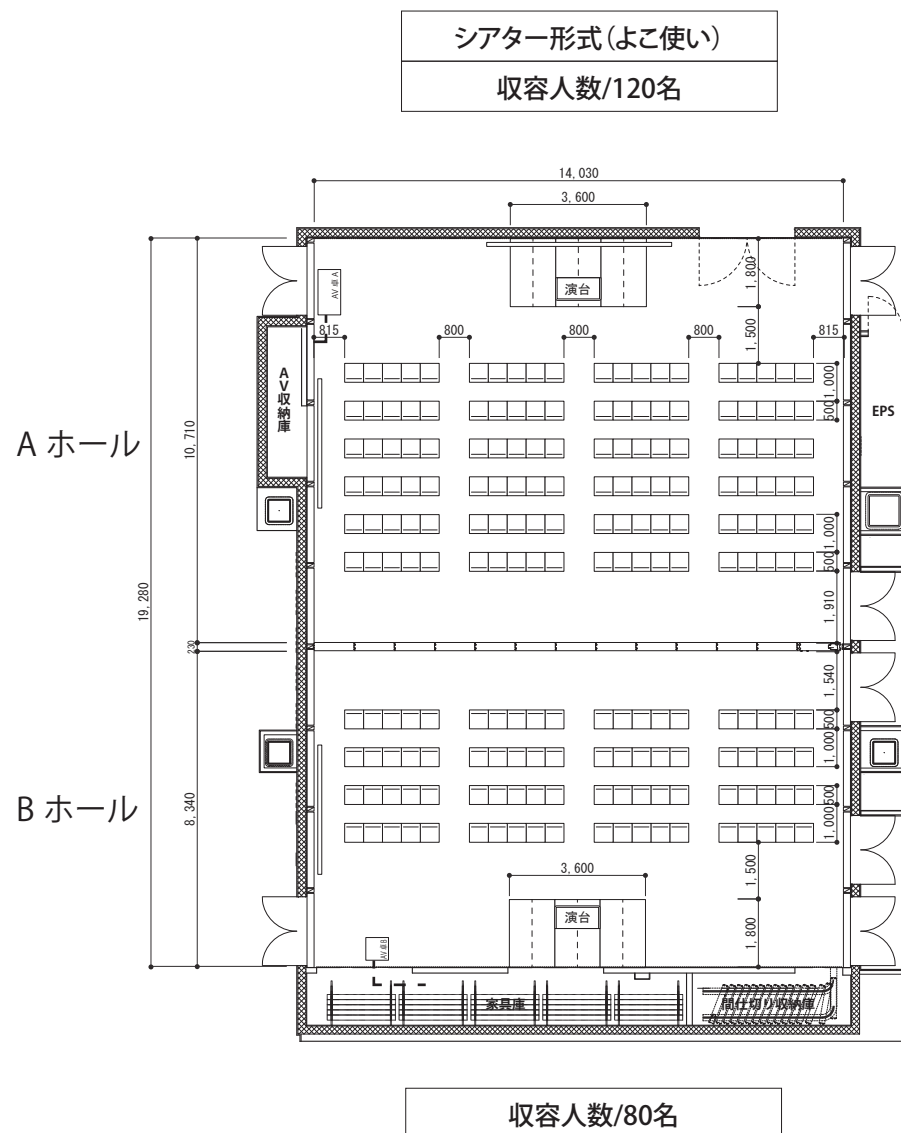

<参考レイアウト内__会場備品>

- ・ポータブルステージ
- ・演台
- ・スタッキングチェア(約50cm×約50cm)
- ・テーブル(W180cm×D60cm)
- ・音響映像卓A(天井スピーカ常設)

シアター形式(よこ使い)

収容人数/200名

2F - 日報ホール__分割 (Aホール:150㎡ / Bホール:120㎡)

■貸出スペースは、日報ホール内
(ホワイエ・バックヤード含)
となります。

※分割時、AホールとBホールの大
きさは異なります。

<参考レイアウト内__会場備品>

- ・ポータブルステージ
- ・演台
- ・スタッキングチェア (約50cm×約50cm)
- ・音響映像卓A、B (天井スピーカ常設)

2F - 日報ホール__分割 (Aホール:150㎡ / Bホール:120㎡)

■貸出スペースは、日報ホール内
(ホワイエ・バックヤード含)と
なります。

※分割時、AホールとBホールの大
きさは異なります。

<参考レイアウト内__会場備品>

- ・ポータブルステージ
- ・演台
- ・スタッキングチェア(約50cm×約50cm)
- ・音響映像卓A、B(天井スピーカ常設)

2F - 日報ホール__全面(270㎡)

■貸出スペースは、日報ホール内
(ホワイエ・バックヤード含)
となります。

<参考レイアウト内_会場備品>

- ・ポータブルステージ
- ・演台
- ・司会台
- ・スタッキングチェア(約50cm×約50cm)
- ・テーブル(W180cm×D60cm)
- ・音響映像卓A(天井スピーカ常設)

パーティー形式(たて使い)

収容人数/90名(6名掛け)

2F - 日報ホール__全面(270㎡)

■貸出スペースは、日報ホール内
(ホワイエ・バックヤード含)と
なります。

<参考レイアウト内_会場備品>

- ・ポータブルステージ
- ・演台
- ・司会台
- ・テーブル(W180cm×D60cm)
- ・音響映像卓A(天井スピーカ常設)

パーティー形式(よこ使い)

収容人数/90名(6名掛け)