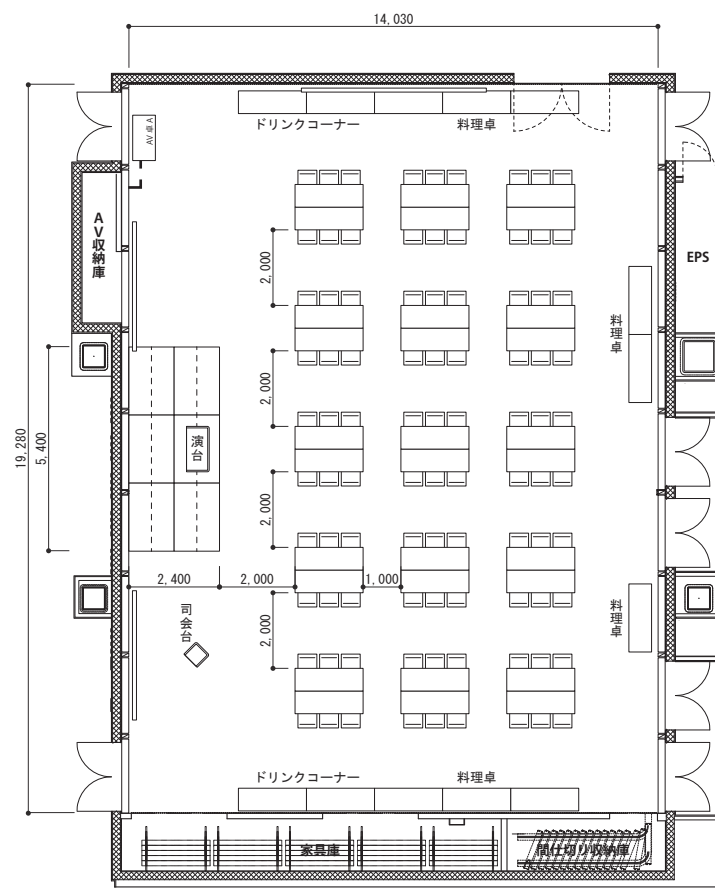

- ・ポータブルステージ
- ・演台
- ・スタッキングチェア(約50cm×約50cm)
- ・音響映像卓A、B(天井スピーカ常設)

2F - 日報ホール__全面(270㎡)

■貸出スペースは、日報ホール内
(ホワイエ・バックヤード含)
となります。

<参考レイアウト内_会場備品>

- ・ポータブルステージ
- ・演台
- ・司会台
- ・スタッキングチェア(約50cm×約50cm)
- ・テーブル(W180cm×D60cm)
- ・音響映像卓A(天井スピーカ常設)

パーティー形式(たて使い)

収容人数/90名(6名掛け)

2F - 日報ホール__全面(270㎡)

■貸出スペースは、日報ホール内
(ホワイエ・バックヤード含)と
なります。

<参考レイアウト内_会場備品>

- ・ポータブルステージ
- ・演台
- ・司会台
- ・テーブル(W180cm×D60cm)
- ・音響映像卓A(天井スピーカ常設)

パーティー形式(よこ使い)

収容人数/90名(6名掛け)

2F - 日報ホール__全面(270㎡)

■貸出スペースは、日報ホール内
(ホワイエ・バックヤード含)と
なります。

<参考レイアウト内__会場備品>

- ・ポータブルステージ
- ・演台
- ・司会台
- ・テーブル(W180cm×D60cm)
- ・音響映像卓A(天井スピーカ常設)

パーティー形式(たて使い)

収容人数/63~112名(立食9~16名:7卓)

2F - 日報ホール__全面(270㎡)

■貸出スペースは、日報ホール内
(ホワイエ・バックヤード含)
となります。

<参考レイアウト内__会場備品>

- ・ポータブルステージ
- ・演台
- ・司会台
- ・テーブル(W180cm×D60cm)
- ・音響映像卓A(天井スピーカ常設)

パーティー形式(よこ使い)
収容人数/90~160名(立食9~16名:10卓)