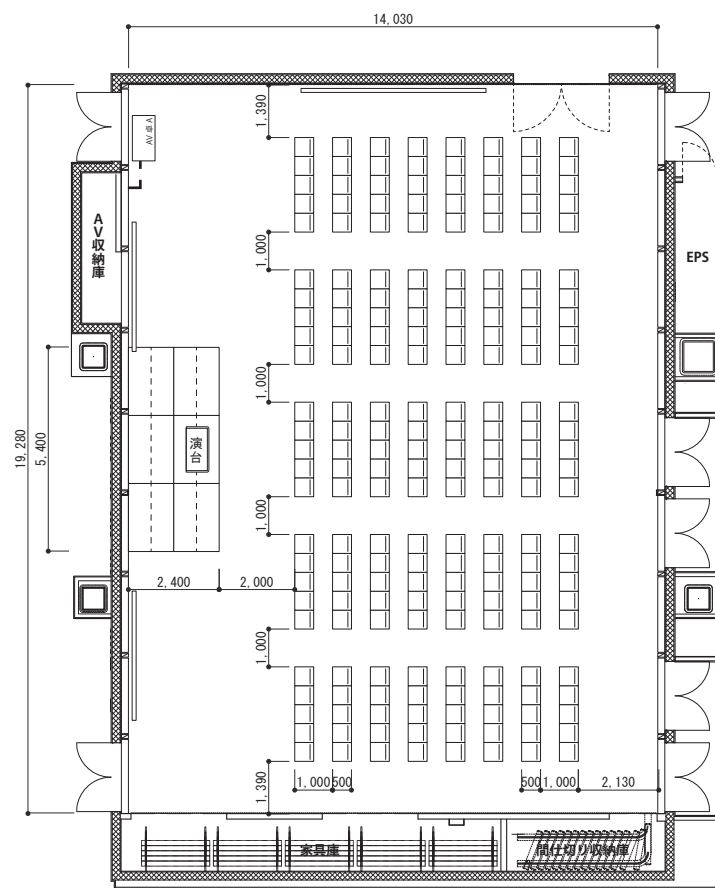

■貸出スペースは、日報ホール内
(ホワイエ・バックヤード含)
なります。

※分割時、AホールとBホールの大
きさは異なります。

<参考レイアウト内_会場備品>

- ・ポータブルステージ
- ・演台
- ・スタッキングチェア (約50cm×約50cm)
- ・テーブル (W180cm×D60cm)
- ・音響映像卓A、B (天井スピーカ常設)

2F - 日報ホール__全面(270㎡)

■貸出スペースは、日報ホール内
(ホワイエ・バックヤード含)
なります。
※分割時、AホールとBホールの大
きさは異なります。

<参考レイアウト内_会場備品>

- ・ポータブルステージ
- ・演台
- ・スタッキングチェア(約50cm×約50cm)
- ・テーブル(W180cm×D60cm)
- ・音響映像卓A、B(天井スピーカー常設)

スクール形式(よこ使い)

収容人数/72名(3名掛け)

収容人数/54名(3名掛け)

2F - 日報ホール__全面(270m²)

■貸出スペースは、日報ホール内
(ホワイエ・バックヤード含)と
なります。

<参考レイアウト内__会場備品>

- ・ポータブルステージ
- ・演台
- ・スタッキングチェア(約50cm×約50cm)
- ・テーブル(W180cm×D60cm)
- ・音響映像卓A(天井スピーカ常設)

シアター形式(よこ使い)

収容人数/200名

2F - 日報ホール__分割 (Aホール:150㎡ / Bホール:120㎡)

■貸出スペースは、日報ホール内
(ホワイエ・バックヤード含)
となります。

※分割時、AホールとBホールの大
きさは異なります。

<参考レイアウト内__会場備品>

- ・ポータブルステージ
- ・演台
- ・スタッキングチェア (約50cm×約50cm)
- ・音響映像卓A、B (天井スピーカ常設)

2F - 日報ホール__分割 (Aホール:150㎡ / Bホール:120㎡)

■貸出スペースは、日報ホール内
(ホワイエ・バックヤード含)と
なります。

※分割時、AホールとBホールの大
きさは異なります。

<参考レイアウト内__会場備品>