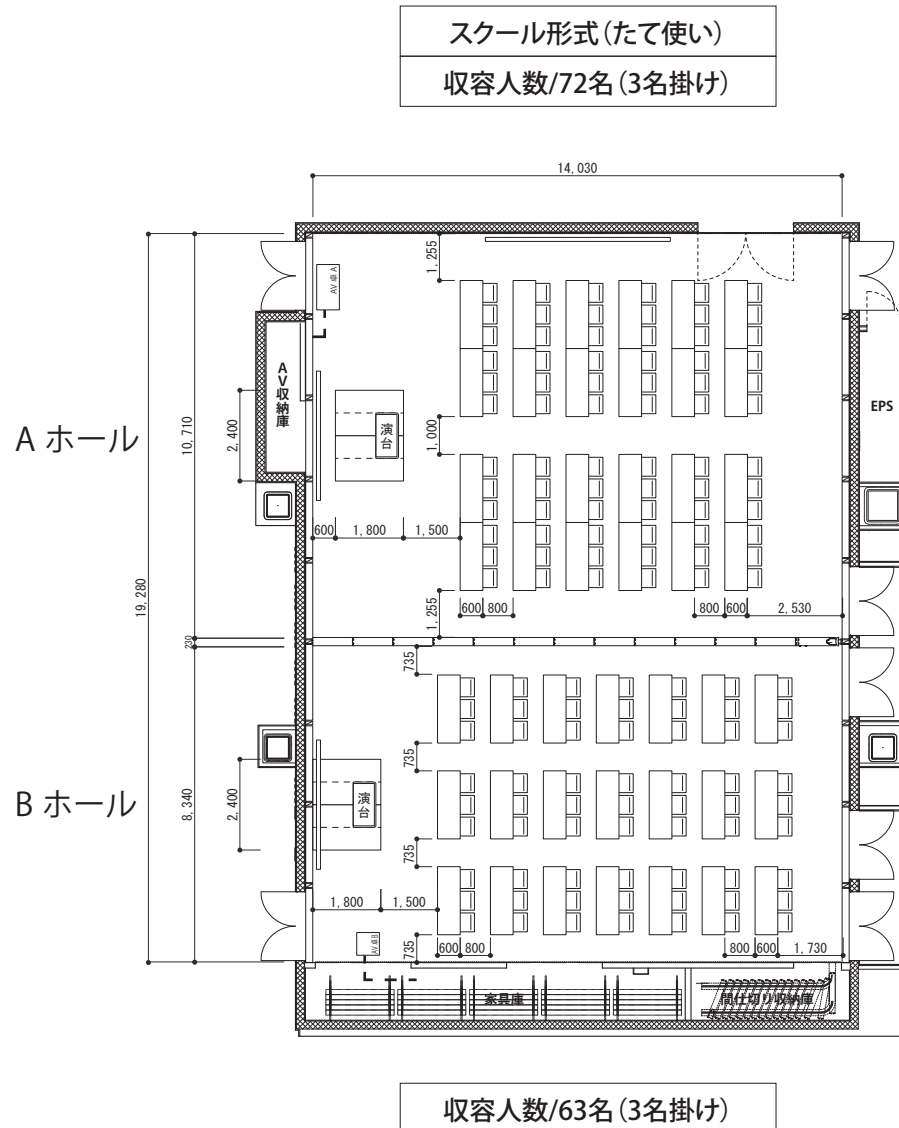

2F - 日報ホール__全面 (270㎡)

■貸出スペースは、日報ホール内
(ホワイエ・バックヤード含)
となります。

<参考レイアウト内_会場備品>

- ・ポータブルステージ
- ・演台
- ・スタッキングチェア(約50cm×約50cm)
- ・テーブル(W180cm×D60cm)
- ・音響映像卓A(天井スピーカ常設)

スクール形式(たて使い)

収容人数/180名(3名掛け)

2F - 日報ホール__全面(270㎡)

■貸出スペースは、日報ホール内
(ホワイエ・バックヤード含)
なります。

<参考レイアウト内__会場備品>

- ・ポータブルステージ
- ・演台
- ・スタッキングチェア(約50cm×約50cm)
- ・テーブル(W180cm×D60cm)
- ・音響映像卓A(天井スピーカ常設)

スクール形式(よこ使い)

収容人数/144名(3名掛け)

2F - 日報ホール__分割 (Aホール:150㎡ / Bホール:120㎡)

■貸出スペースは、日報ホール内
(ホワイエ・バックヤード含)
なります。

※分割時、AホールとBホールの大
きさは異なります。

<参考レイアウト内_会場備品>

- ・ポータブルステージ
- ・演台
- ・スタッキングチェア (約50cm×約50cm)
- ・テーブル (W180cm×D60cm)
- ・音響映像卓A、B (天井スピーカ常設)

2F - 日報ホール__全面(270㎡)

■貸出スペースは、日報ホール内
(ホワイエ・バックヤード含)
なります。
※分割時、AホールとBホールの大
きさは異なります。

<参考レイアウト内__会場備品>

- ・ポータブルステージ
- ・演台
- ・スタッキングチェア(約50cm×約50cm)
- ・テーブル(W180cm×D60cm)
- ・音響映像卓A(天井スピーカ常設)

シアター形式(よこ使い)

収容人数/200名

2F - 日報ホール__分割 (Aホール:150㎡ / Bホール:120㎡)

■貸出スペースは、日報ホール内
(ホワイエ・バックヤード含)
となります。

※分割時、AホールとBホールの大
きさは異なります。