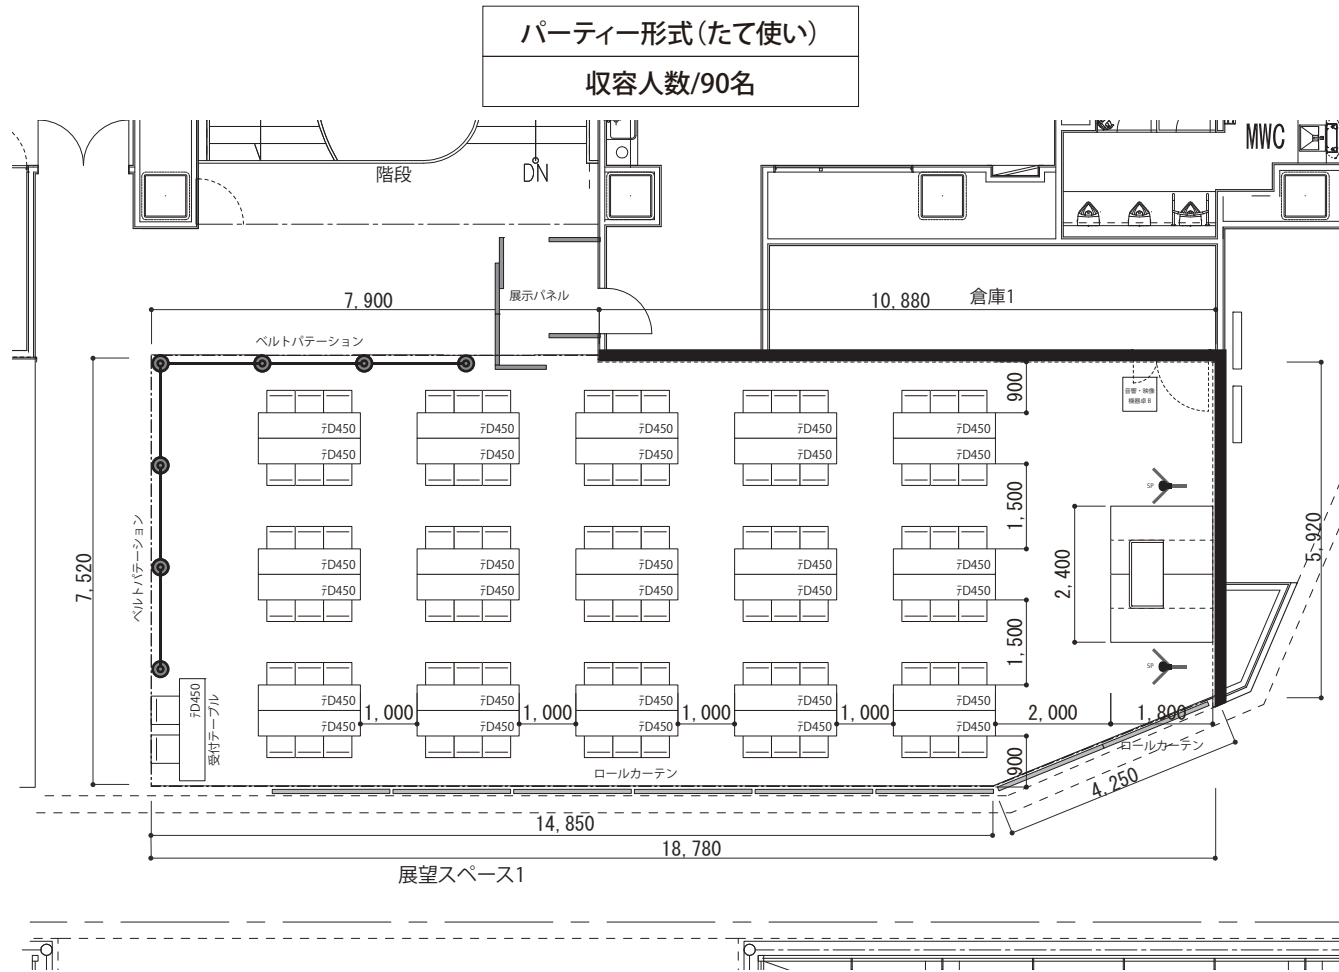

20F - そらの広場 (135㎡)

■貸出スペースは、そらの広場内のみとなります。
※カーペット敷き範囲でのご利用とさせていただきます。

<参考レイアウト内_会場備品>

- ・ポータブルステージ
- ・演台
- ・スタッキングチェア (約50cm×約50cm)
- ・音響映像卓B、移動スピーカー

20F - そらの広場 (135㎡)

■貸出スペースは、そらの広場内のみとなります。
※カーペット敷き範囲でのご利用とさせていただきます。

<参考レイアウト内_会場備品>

- ・ポータブルステージ
- ・演台
- ・スタッキングチェア (約50cm×約50cm)
- ・音響映像卓B、移動スピーカー

シアター形式(よこ使い)

収容人数/88名

20F - そらの広場 (135㎡)

■貸出スペースは、そらの広場内のみとなります。
 ※カーペット敷き範囲でのご利用とさせていただきます。

<参考レイアウト内_会場備品>

- ・ポータブルステージ
- ・演台
- ・スタッキングチェア (約50cm×約50cm)
- ・テーブル (W180cm×D45cm)
- ・音響映像卓B、移動スピーカー
- ・ベルトパーティション
- ・展示パネル

20F - そらの広場 (135㎡)

■貸出スペースは、そらの広場内のみとなります。
 ※カーペット敷き範囲でのご利用とさせていただきます。

<参考レイアウト内_会場備品>

- ・ポータブルステージ
- ・スタッキングチェア (約50cm×約50cm)
- ・テーブル (W180cm×D45cm)
- ・音響映像卓B、移動スピーカー
- ・ベルトパーティション
- ・展示パネル