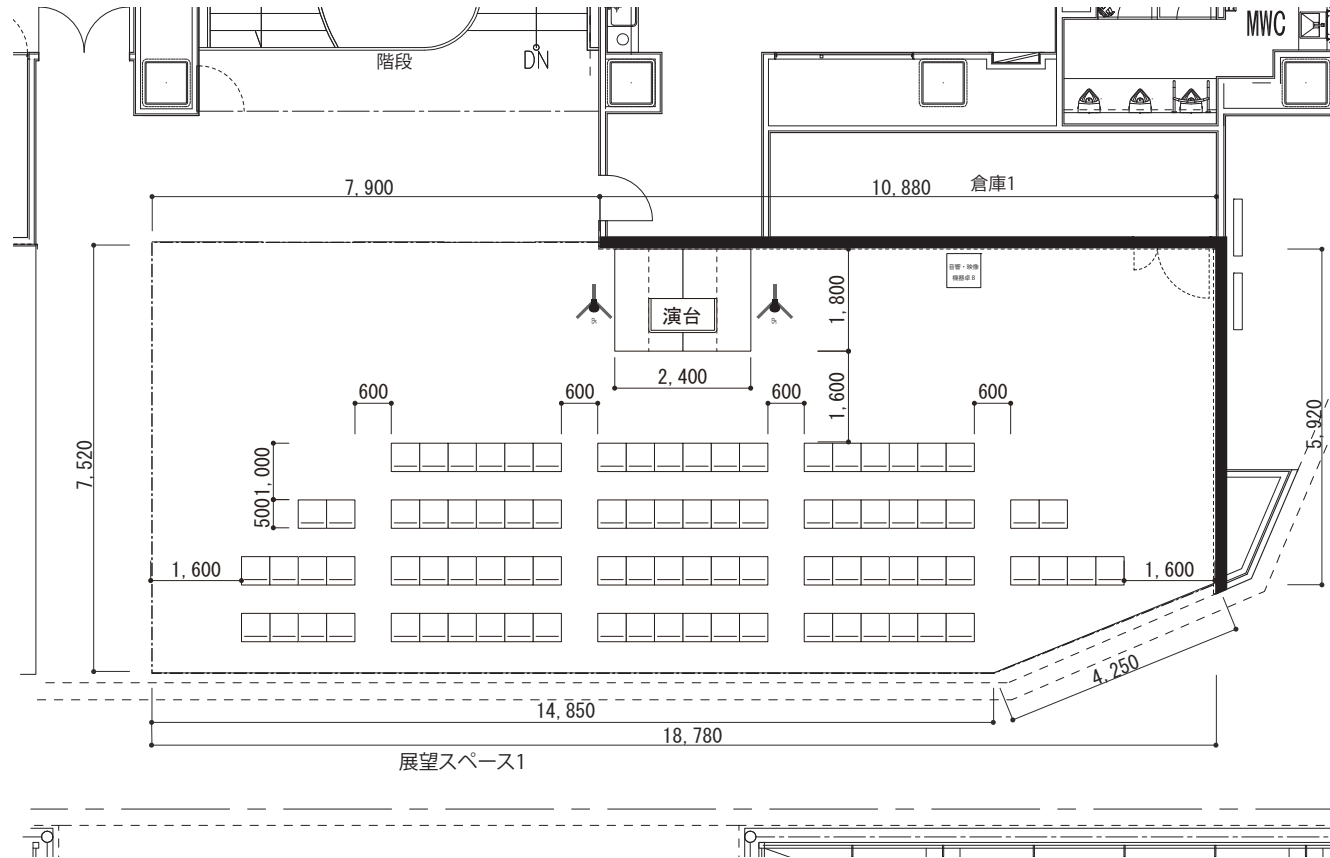

20F - そらの広場 (135㎡)

■貸出スペースは、そらの広場内のみとなります。
※カーペット敷き範囲でのご利用とさせていただきます。

<参考レイアウト内_会場備品>

- ・ポータブルステージ
- ・演台
- ・スタッキングチェア (約50cm×約50cm)
- ・音響映像卓B、移動スピーカー

20F - そらの広場 (135㎡)

■貸出スペースは、そらの広場内のみとなります。
※カーペット敷き範囲でのご利用とさせていただきます。

<参考レイアウト内_会場備品>

- ・ポータブルステージ
- ・演台
- ・スタッキングチェア (約50cm×約50cm)
- ・音響映像卓B、移動スピーカー

シアター形式(よこ使い)

収容人数/88名

20F - そらの広場 (135㎡)

■貸出スペースは、そらの広場内のみとなります。
 ※カーペット敷き範囲でのご利用とさせていただきます。

<参考レイアウト内_会場備品>

- ・ポータブルステージ
- ・演台
- ・スタッキングチェア (約50cm×約50cm)
- ・テーブル (W180cm×D45cm)
- ・音響映像卓B、移動スピーカー
- ・ベルトパーティション
- ・展示パネル

20F - そらの広場 (135㎡)

■貸出スペースは、そらの広場内のみとなります。
 ※カーペット敷き範囲でのご利用とさせていただきます。

<参考レイアウト内_会場備品>

- ・ポータブルステージ
- ・スタッキングチェア (約50cm×約50cm)
- ・テーブル (W180cm×D45cm)
- ・音響映像卓B、移動スピーカー
- ・ベルトパーティション
- ・展示パネル