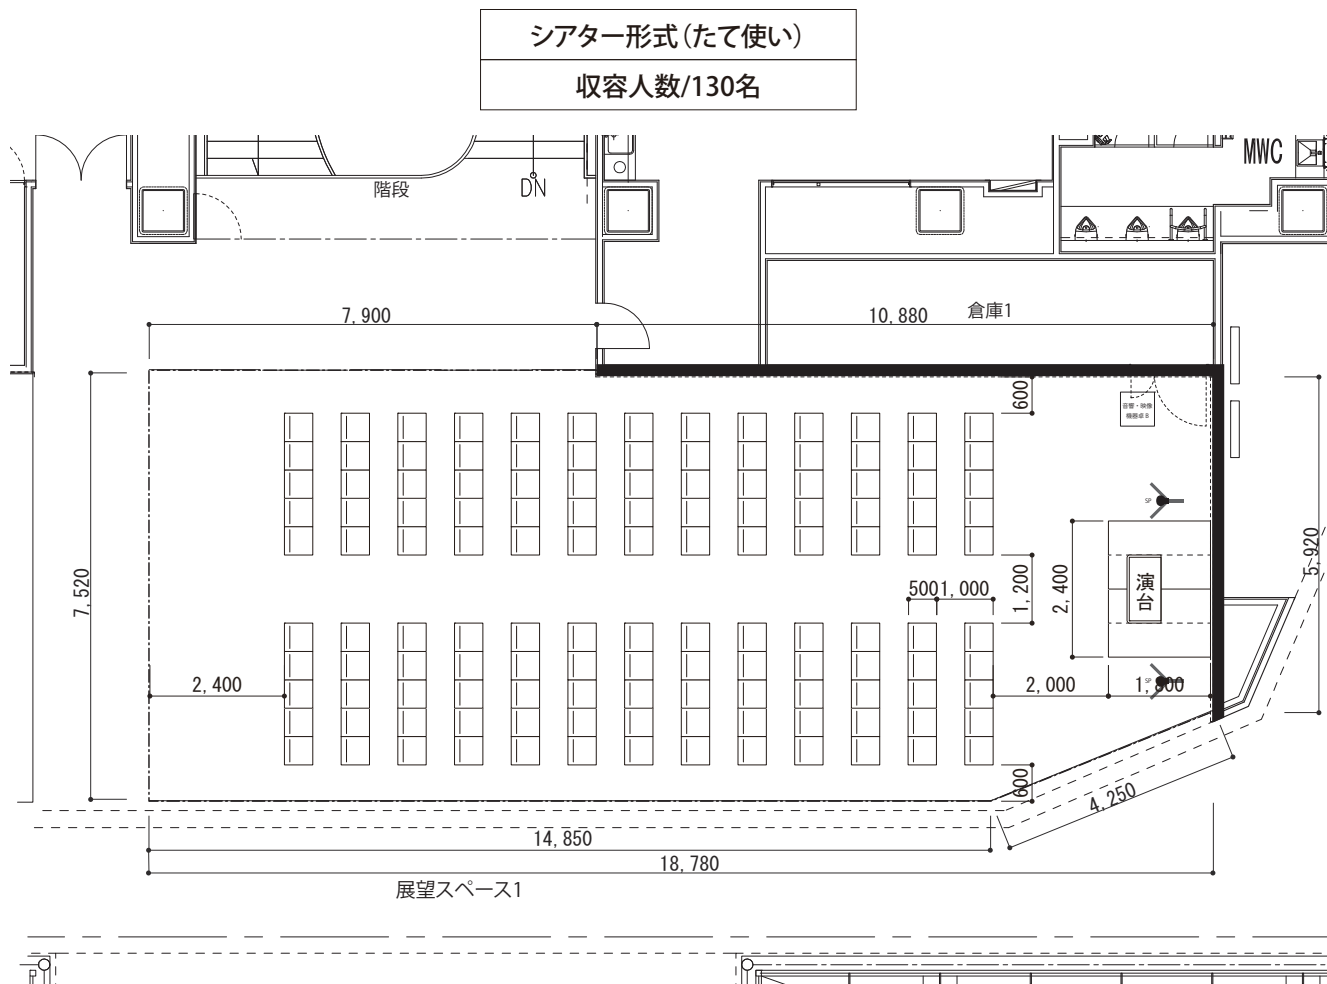

20F - そらの広場 (135㎡)

■貸出スペースは、そらの広場内のみとなります。
※カーペット敷き範囲でのご利用とさせていただきます。

<参考レイアウト内_会場備品>

- ・ポータブルステージ
- ・演台
- ・スタッキングチェア (約50cm×約50cm)
- ・音響映像卓B、移動スピーカー

20F - そらの広場 (135㎡)

■貸出スペースは、そらの広場内のみとなります。
※カーペット敷き範囲でのご利用とさせていただきます。

<参考レイアウト内_会場備品>

- ・ポータブルステージ
- ・演台
- ・スタッキングチェア (約50cm×約50cm)
- ・音響映像卓B、移動スピーカー

シアター形式(よこ使い)

収容人数/88名

20F - そらの広場 (135㎡)

■貸出スペースは、そらの広場内のみとなります。
 ※カーペット敷き範囲でのご利用とさせていただきます。

<参考レイアウト内_会場備品>

- ・ポータブルステージ
- ・演台
- ・スタッキングチェア (約50cm×約50cm)
- ・テーブル (W180cm×D45cm)
- ・音響映像卓B、移動スピーカー
- ・ベルトパーティション
- ・展示パネル

20F - そらの広場 (135㎡)

■貸出スペースは、そらの広場内のみとなります。
 ※カーペット敷き範囲でのご利用とさせていただきます。

<参考レイアウト内_会場備品>

- ・ポータブルステージ
- ・スタッキングチェア (約50cm×約50cm)
- ・テーブル (W180cm×D45cm)
- ・音響映像卓B、移動スピーカー
- ・ベルトパーティション
- ・展示パネル