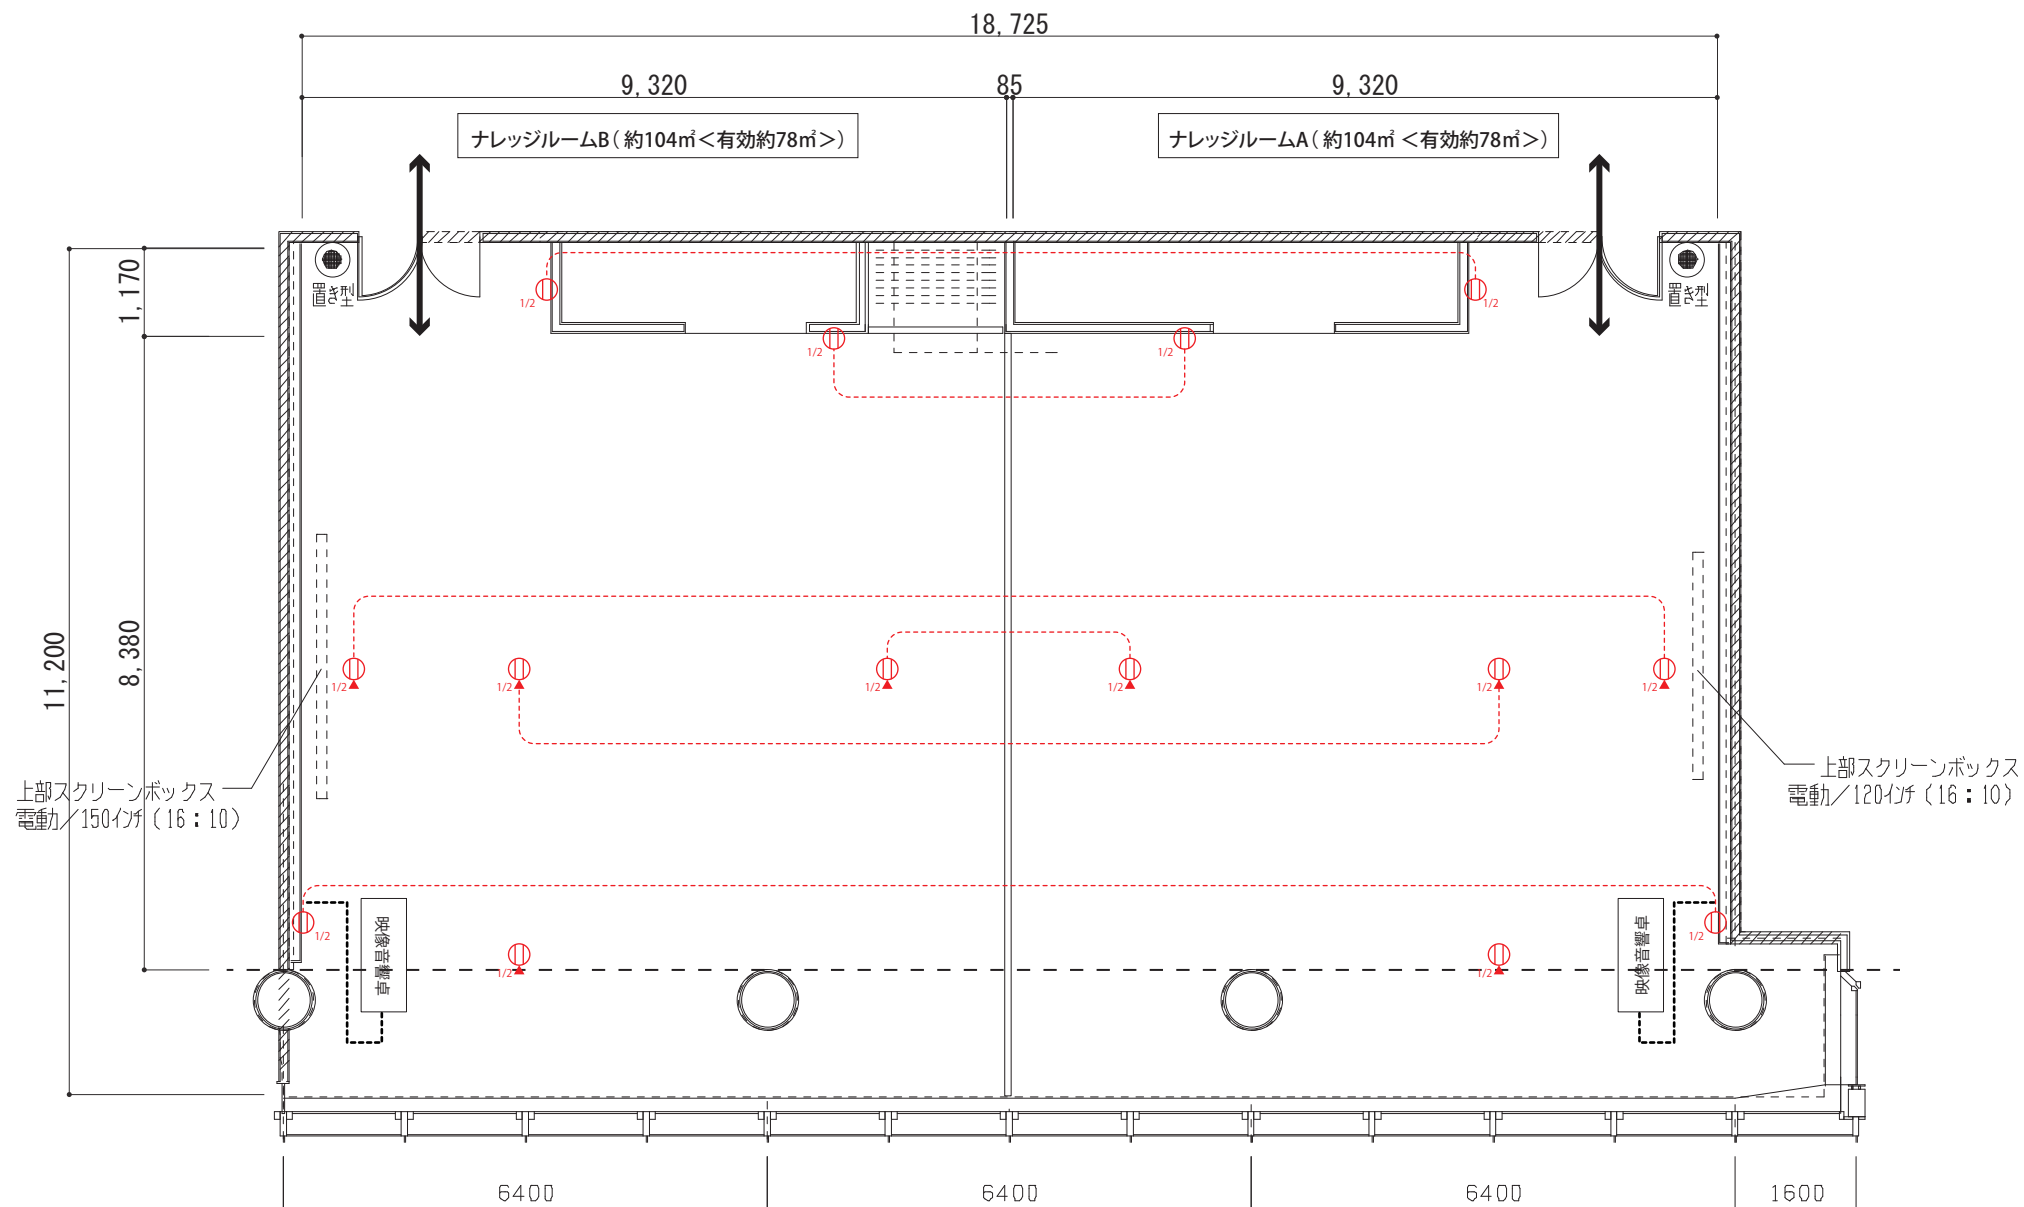

6F - ナレッジルームA・B (約208㎡ <有効約156㎡>)

1回路 15A (1.5Kw)

※分配されている箇所がありますので配電注意してください。