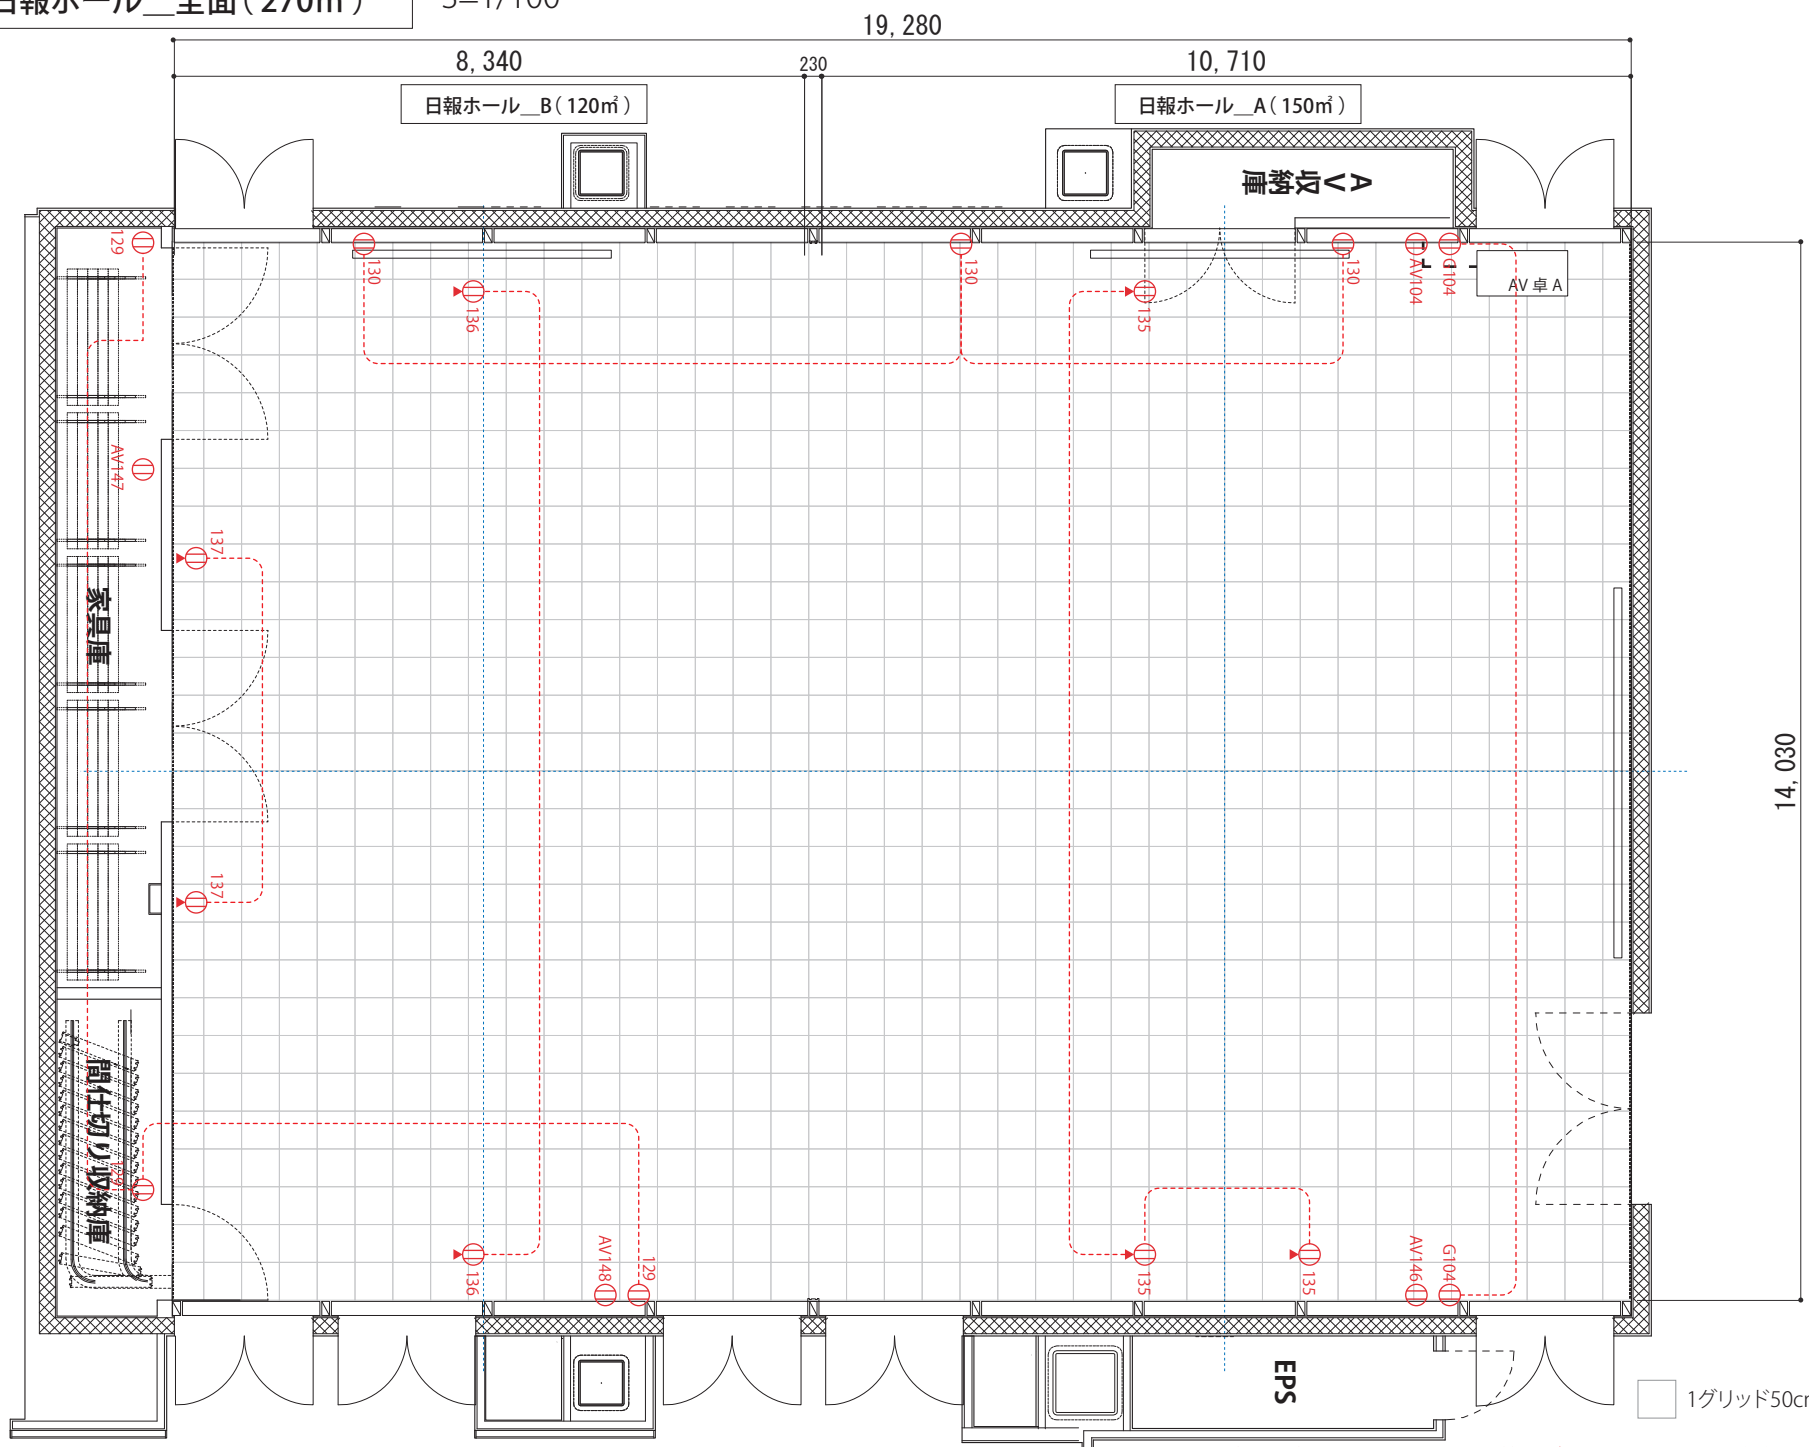

2F - 日報ホール_全面(270㎡)

S=1/100

1グリッド50cm×50cm

1回路 15A (1.5Kw) ※分配されている箇所がありますので配電注意してください。

2F - 日報ホール・ホワイエ

S=1/200

2F