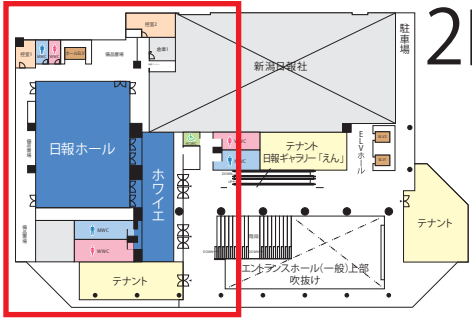

2F - 日報ホール_全面(270㎡)

S=1/100

1グリッド50cm×50cm

1回路 15A (1.5Kw) ※分配されている箇所がありますので配電注意してください。

2F - 日報ホール・ホワイエ

S=1/200

2F